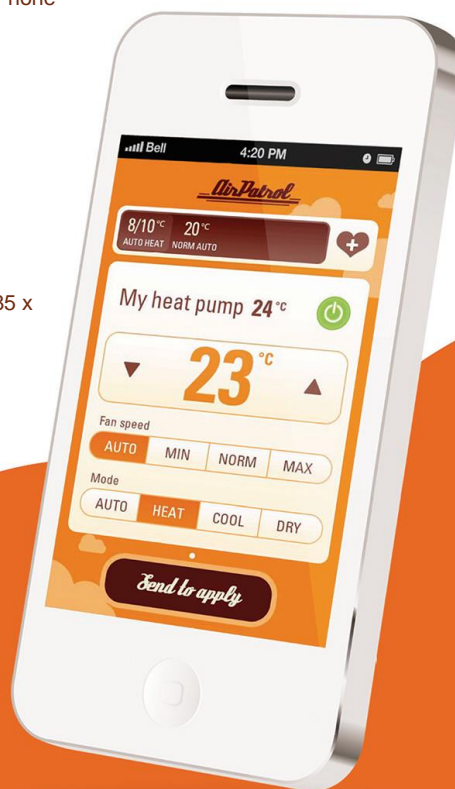

LADDA NER
APPEN HÄR

European Union
Regional Development Fund